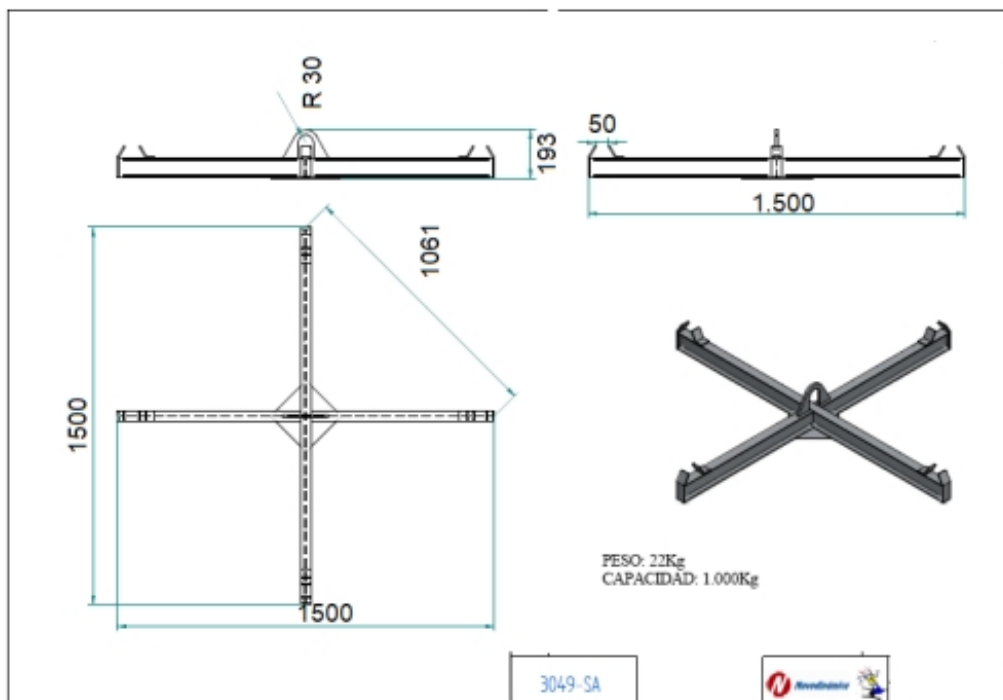

# Acessório grua para pegar BIG-BAG

## Descrição

Acessório grua para pegar BIG-BAG nos seus respectivos ganchos de fixação. Fabricado em aço perfilado muito resistente. Capacidade de carga 1.000 Kg. Dimensiones 1.500 x 1.500 x 193 mm. Peso 22 Kg.

## Dados técnicos

Referência	3049-SA
Dimensões ( L x A x H)	1.500 x 1.500 x 193 mm
Carga kg.	1000
Peso Kg	.22

## Acessório grua para pegar BIG-BAG