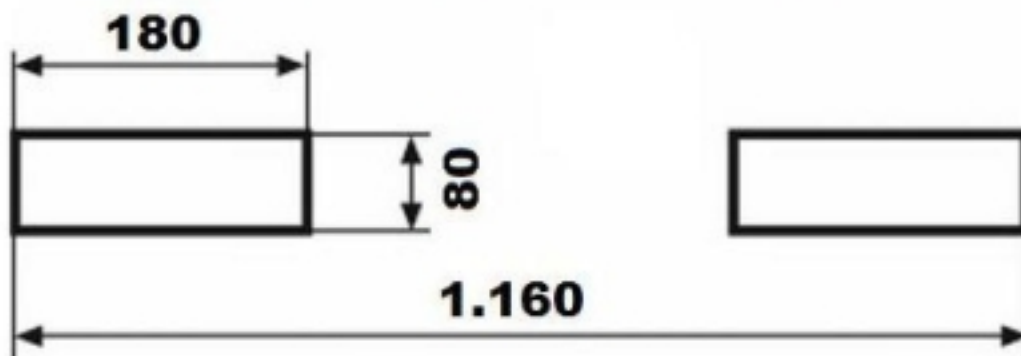

ENTRADA DE UÑAS