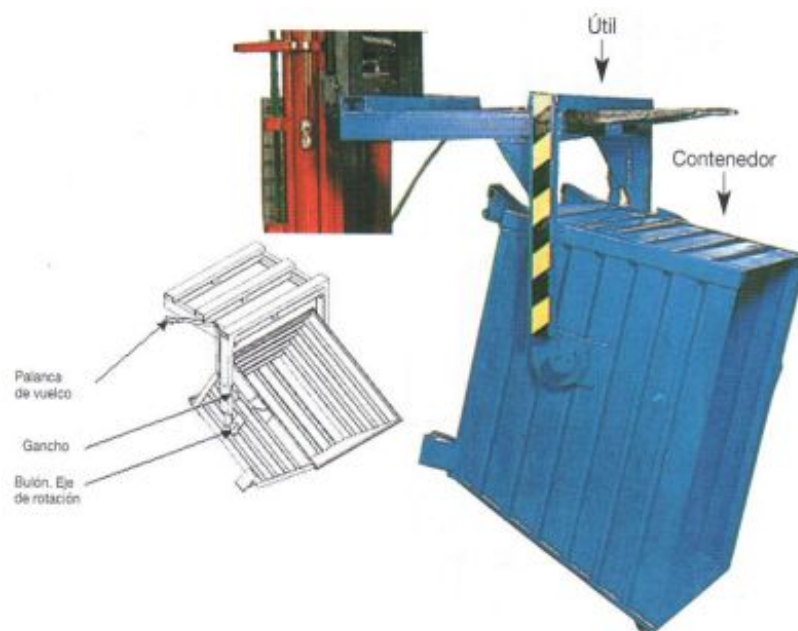

# Útil balde empilhador de 1.000 mm

## Descrição

Utensílio para virar os contentores, fácil utilização com o empilhador, mecanismo de balança. Construção robusta. Certificado CE. RAL 5001

## Útil balde empilhador de 1.000 mm