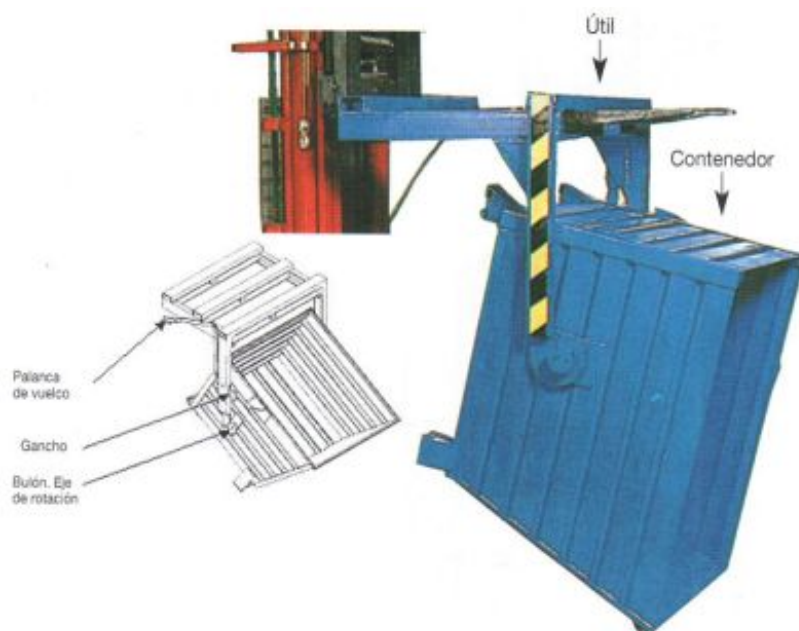

Útil Balde empilhador de 800 mm

Descrição

Utensílio para virar os contentores, fácil utilização com o empilhador, mecanismo de balança. Construção robusta. Certificado CE. RAL 5001

Dados técnicos

Referência	12042
Dimensões (mm) Comprimentoxlarguraxaltur	Utensilio de 800 para contentor Ref12043
Cuba (mm) Comprimentoxlarguraxaltur	
Peso Kg	60
Carga Kg	2.000
Litros	

Útil Balde empilhador de 800 mm