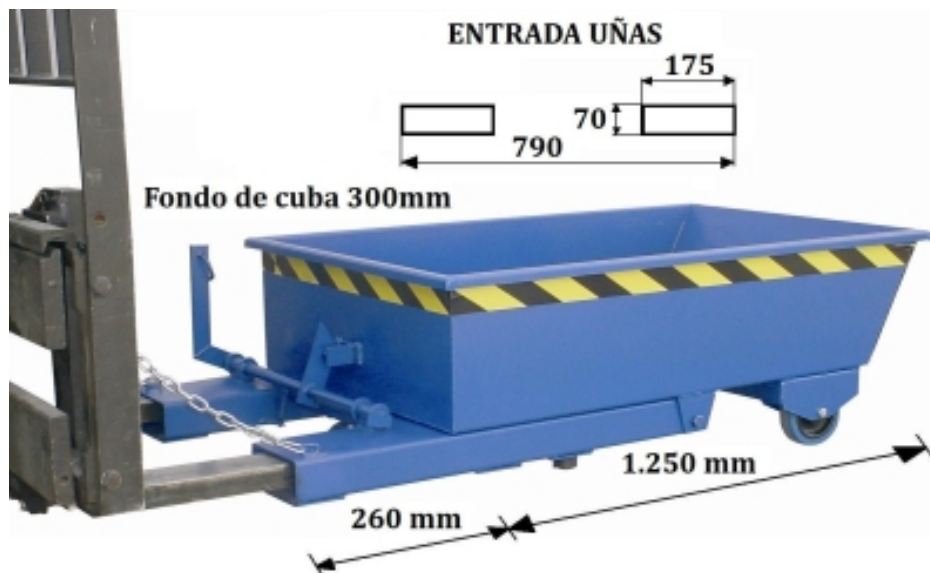

# Contentor autobasculante

## Descrição

Contentor para armazenar, transporte e volteio fácil de diversos produtos usando empilhador. As suas medidas oferecem a vantagem de poder colocá-lo debaixo de máquinas, estantes e lugares de espaço reduzido. Com rodas. Construção estanque com uma profundidade de 300 mm. Fabricado em chapa de 3 mm. .Certificado CE. Fabricação a medida. Consulte-nos.

## Dados técnicos

<b>Referência</b>	12055
<b>Dimensões (mm) Comprimentoxlarguraxaltur</b>	1.250x800x465
<b>Rodas fixas mm</b>	160
<b>Rodas Giratorias</b>	125
<b>Peso Kg</b>	70
<b>Carga Kg</b>	800
<b>Litros</b>	300
<b>Cuba mm. L x A x H</b>	