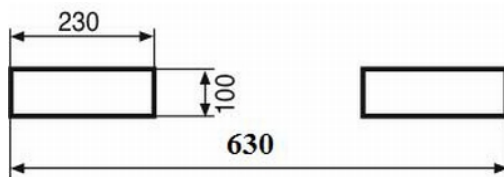

Balde autobasculante 320 l

Descrição

Contentor para armazenar, transporte e volteio fácil de diversos produtos usando empilhador. Grande variedade de acessórios (tampa, rodas, cilindro hidráulico para virar automaticamente). Construção estanque. Certificado CE. Fabricação a medida. Consulte-nos. Fabricado em chapa de 2 mm. Pronto para pegar com um porta-paletes ou empilhadeira. OPÇÃO DE COR

Dados técnicos

Referência	12037
Dimensões (mm) Comprimentoxlarguraxaltur	1.235 x 840 x 750
Cuba (mm) Comprimentoxlarguraxaltur	
Peso Kg	85 Kg
Carga Kg	800 Kg
Litros	320 L.

Balde autobasculante 320 l