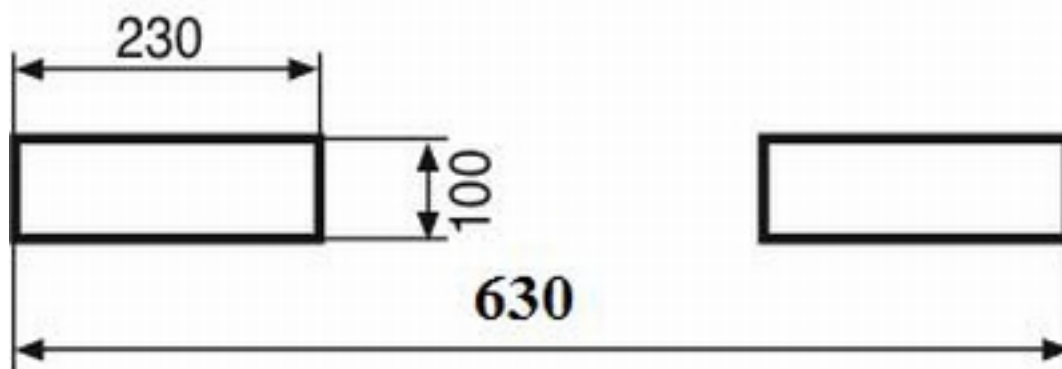

Balde autobasculante 320 l. Rodas

Descrição

Contentor para armazenar, transporte e volteio fácil de diversos produtos usando empilhador. Grande variedade de acessórios (tampa, rodas). Construção estanque. Certificado CE. Fabricado em chapa de 2 mm. Fabricação a medida. Consulte-nos.

Dados técnicos

Referência	12027
Dimensões (mm) Comprimento x largura x altura	1.235 x 840 x 930
Rodas fixas mm	125
Rodas Giratorias	125
Peso Kg	88 kg
Carga Kg	800 Kg
Litros	320 L.
Cuba mm. L x A x H	

Balde autobasculante 320 l. Rodas