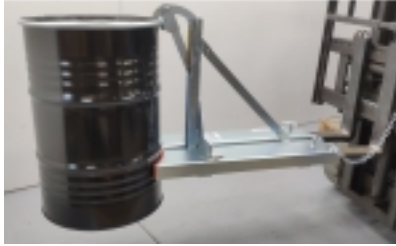

Acessorio empilhador 1 bidão ATEX

Descrição

Pinzas ATEX para el transporte sujeción o elevación de 1 bidón de 50-200 Litros y que no supere los 500 Kg. Manejo sencillo y seguro ya que posee una uña especial de sujeción. Posee una pinza de sujeción regulable en altura para poder adaptarse a los distintos tamaños de los bidones. Estructura muy robusta fabricada en acero perfilado para el uso de carretillas. Marcado CE/EX.

Dados técnicos

Referência	10176-EX
Dimensões (mm) Comprimentoxlarguraxaltur	940 x 600 x 1.000 (1 Bidão)
Peso Kg	100
Carga	500
Bidão	200 y 50

Acessorio empilhador 1 bidão ATEX