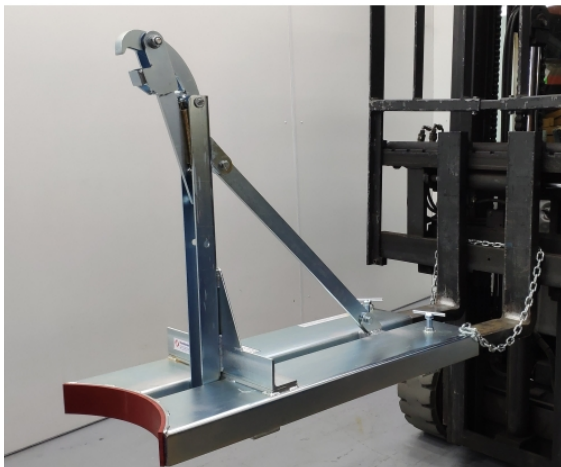

Acessorio empilhador 1 bidão ATEX

Descrição

Pinzas ATEX para el transporte sujeción o elevación de 1 bidón de 50-200 Litros y que no supere los 500 Kg. Manejo sencillo y seguro ya que posee una uña especial de sujeción. Posee una pinza de sujeción regulable en altura para poder adaptarse a los distintos tamaños de los bidones. Estructura muy robusta fabricada en acero perfilado para el uso de carretillas. Marcado CE/EX.

Dados técnicos

Referência	10176-EX
Dimensões (mm) Comprimentoxlarguraxaltur	940 x 600 x 1.000 (1 Bidão)
Peso Kg	100
Carga	500
Bidão	200 y 50

Acessorio empilhador 1 bidão ATEX