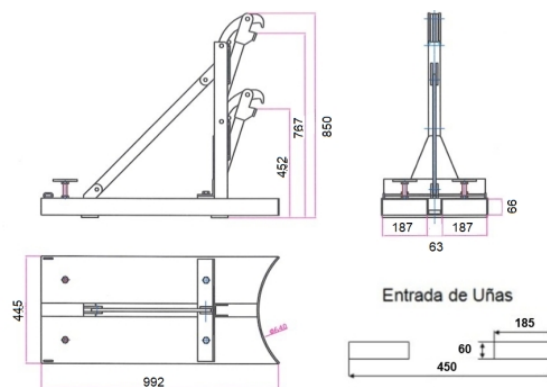

Acessorio empilhador 1 bidão ATEX

Descrição

Pinzas ATEX para el transporte sujeción o elevación de 1 bidón de 50-200 Litros y que no supere los 500 Kg. Manejo sencillo y seguro ya que posee una uña especial de sujeción. Posee una pinza de sujeción regulable en altura para poder adaptarse a los distintos tamaños de los bidones. Estructura muy robusta fabricada en acero perfilado para el uso de carretillas. Marcado CE/EX.

Dados técnicos

Referência	10176-EX
Dimensões (mm) Comprimentoxlarguraxaltur	940 x 600 x 1.000 (1 Bidão)
Peso Kg	100
Carga	500
Bidão	200 y 50

Acessorio empilhador 1 bidão ATEX