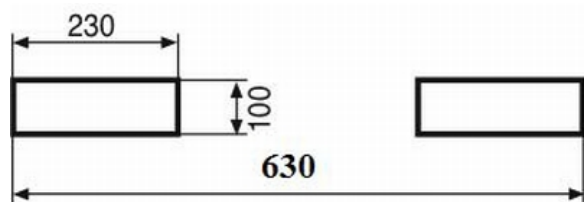

Balde autobasculante 520 l.

Descrição

Contentor para armazenar, transporte e volteio fácil de diversos produtos usando empilhador. Grande variedade de acessórios (tampa, rodas, cilindro hidráulico para virar automaticamente). Construção estanque. Certificado CE. Fabricação a medida. Consulte-nos. Fabricado em chapa de 2 mm. Pronto para pegar com um porta-paletes ou empilhadeira. OPÇÃO DE COR

Dados técnicos

Referência	12038
Dimensões (mm) Comprimentoxlarguraxaltur	1.525 x 865 x 870
Cuba (mm) Comprimentoxlarguraxaltur	
Peso Kg	97
Carga Kg	1.000
Litros	520

Balde autobasculante 520 l.