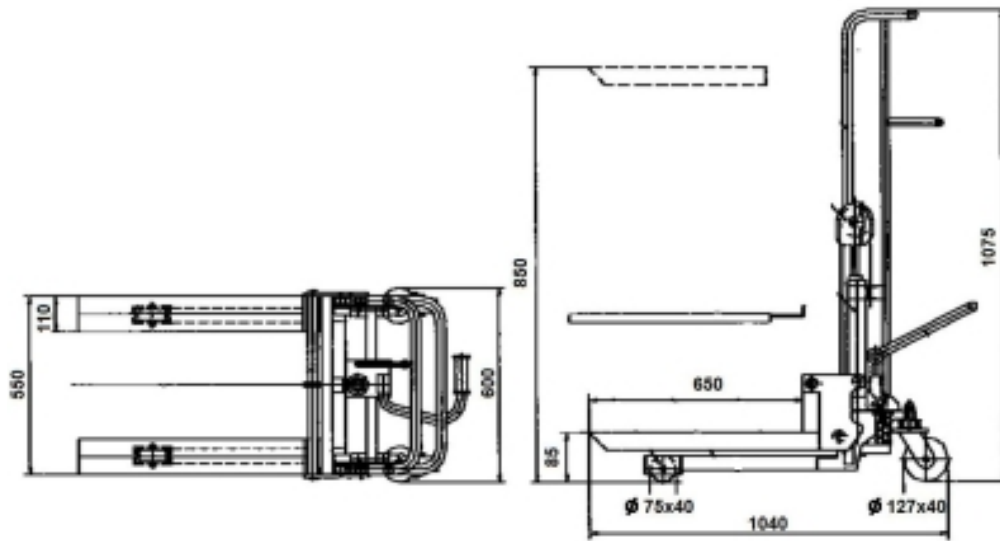

APILADOR MANUAL 400 KGS.

Descrição

Stacker de traslação e elevação manual com grande facilidade de manobra. Capacidade 400Kg. Marcado CE.

Base amovível

Dados técnicos

Referência	10560
Capacidade (Kg)	400
Elevação dos garfos (mm)	850
Altura da Máquina (mm)	1.075
Altura do Mastro (mm)	
Largura (mm)	600
Comprimento Total (mm)	1.040
Dimensões dos garfos (mm)	650 x 550
Peso (Kg)	75
Autonomia (horas)	manual
Elevação por bombeio ou giro.	20mm
Dimensões (LxWxH máquina / leme)	1.040x600x1.075

APILADOR MANUAL 400 KGS.

APILADOR MANUAL 400 KGS.