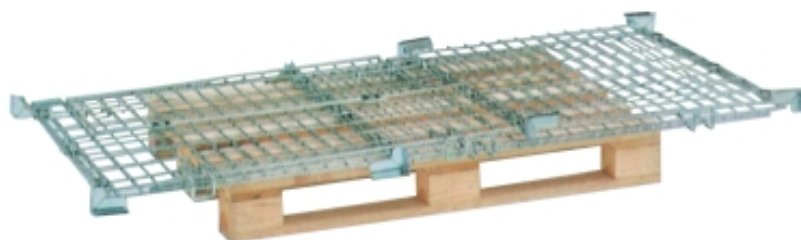

Cestão rebatível palete Alta 640 mm

Descrição

Cesto dobrável para colocar num palete de madeira, perfeito para utilizá-lo na armazenagem de todo tipo de mercadorias de consumo, reposições, etc. Pode-se colocar um sobre o outro e completamente dobrável sobre a sua mesma base. Acabado superficial zincado electrolítico brilhante. Capacidade de Carga até 800 Kg. outras alturas disponíveis è fornecido sem o palete.

Dados técnicos

Referência	5053
Dimensões (mm) Comprimentoxlarguraxaltur	1.200 x 800 x 640 útil
Rodas Giratorias	
Pneu	
Peso Kg	19
Carga Kg	800

Cestão rebatível palete Alta 640 mm