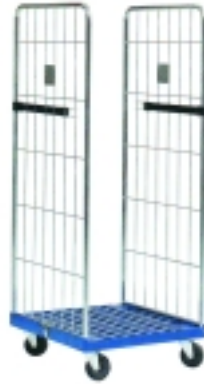

Roll container BASE DE PLÁSTICO

Descrição

Roll Container com base de plástico de 720x810 com uma altura total de 1.800mm. Possui 4 rodas giratórias de Ø 125 de Nylon, acabado zincado electrolítico (prata) y com a possibilidade de montar prateleiras interiores ou parede traseira.

ENTREGUE DESMONTADO

Dados técnicos

Referência	9305
Dimensões (mm) Comprimentoxlarguraxaltur	810 x 720 x1.800
Rodas Giratorias	125mm
Pneu	Nylon
Peso Kg	27
Carga Kg	400

Roll container BASE DE PLÁSTICO