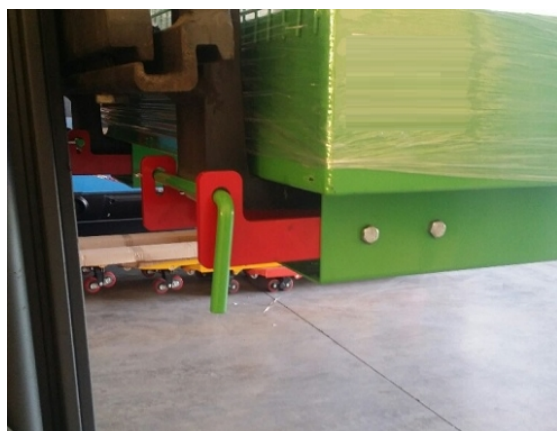

Jaula sobe pessoas entrada de uñas lateral

Descrição

Plataforma para empilhador, útil para realizar reparações e trabalhos de manutenção em zonas situadas a certa altura. Construída em Aço perfilado com plataforma de trabalho anti deslizante e varanda de protecção. Carga máxima de 2 pessoas ou 300 Kg. Grande caixa para ferramentas. Superfície de trabalho: 1200 x 800 mm. Aberturas de acesso para a introdução de garfos do empilhador. Correntes para afixar ao empilhador. Lateral traseiro rebatível para a optimização da armazenagem.

Dados técnicos

Referência	4030-L
Dimensões (mm) Comprimentoxlarguraxaltur	1.200 x 800 x 2.100
Características	Sin ruedas entrada uñas lado 800
Peso Kg	90
Elevación base	6.000 mm
Capacidad Kg	300

Jaula sobre pessoas entrada de uñas lateral