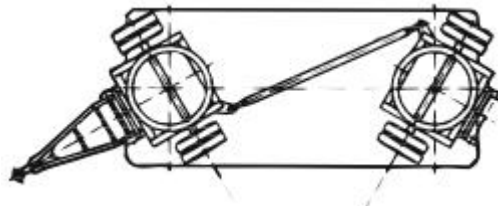

Reboques industriais especiais

Descrição

Remoque industrial para 3 toneladas com duplo eixo e travão na lança. Superfície de chapa, com rodas pneumáticas, opcional super elásticas. Marcado CE. Lança para engate no empilhador engate traseiro para fazer comboio.

Dados técnicos

Referência	ESPECIAL
Dimensões (mm) Comprimentoxlarguraxaltur	-
Rodas Fixas mm	-
Rodas Giratorias	
Pneu	
Peso	
Carga	

Reboques industriais especiais