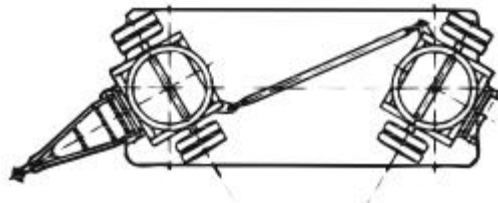

Reboques industriais especiais

Descrição

Remoque com lona superfície de chapa, com rodas pneumáticas, opcional super elásticas. Duplo eixo. Marcado CE. Lança para engate no empilhador engate traseiro para fazer comboio. A lona é corrida e resistente, permitindo poder abrir qualquer lateral do reboque.

Dados técnicos

Referência	ESPECIAL
Dimensões (mm) Comprimentoxlarguraxaltur	-
Rodas Fixas mm	-
Rodas Giratorias	
Pneu	
Peso	
Carga	

Reboques industriais especiais