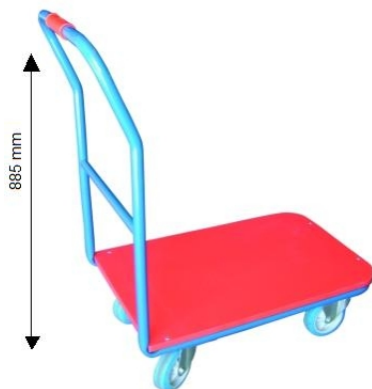

Plataforma 700 x 445. Rodas borracha maciças

Descrição

Plataforma para transporte de todo tipo de produtos fabricada em Tubo de aço soldado. Superfície de fibra de madeira vermelha. 2 Rodas fixas e 2 giratórias de borracha maciça, que permitem uma mobilidade total da plataforma. Capacidade de carga até 300 Kg. Fabricação a medida, consulte-nos.

Dados técnicos

Referência	6001
Dimensões (mm) Comprimentoxlarguraxaltur	800 x 445 x 895 mm.
Rodas Fixas mm	Ø 125
Rodas Giratorias	Ø 125
Pneu	Borracha maciça
Peso	10 kg
Carga	300 kg
Dimensões base (L x A)	700 x 445 mm.

Plataforma 700 x 445. Rodas borracha maciças