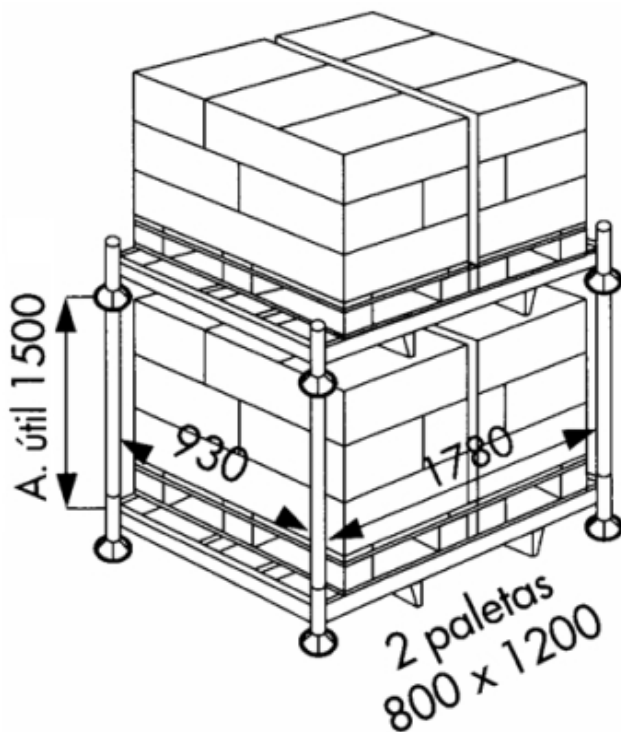

Base 2 paletes

Descrição

Uma base para estante desmontável perfeita para armazenar um paleta de até 800x1.200, desenhada para poder montar e desmontar no seu próprio armazém com grande rapidez uma vez que as bases podem ser colocadas umas encima de outras até 4 alturas. Estante totalmente desmontável, fácil de manipular e mover. Carga máxima 2.200Kg.

Dados técnicos

Referência	5082
Dimensões (mm) Comprimentoxlarguraxaltur	2.030 x 1.180 x 250
Rodas Giratorias	
Pneu	
Peso Kg	50
Carga Kg	2.200

Base 2 paletes