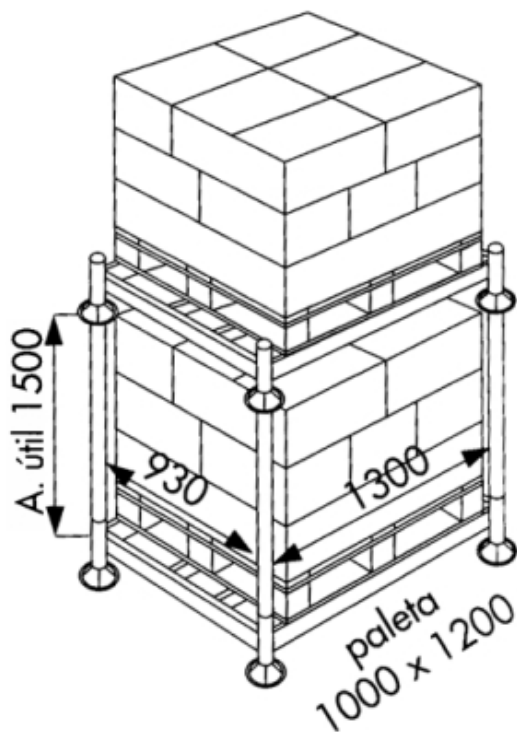

# Base 1 paleta

## Descrição

Uma base para estante desmontável perfeita para armazenar um paleta de até 1.000x1.200, desenhada para poder montar e desmontar no seu próprio armazém com grande rapidez uma vez que as bases podem ser colocadas umas encima de outras até 4 alturas. Estante totalmente desmontável, fácil de manipular e mover. Carga máxima 2.200Kg.

## Dados técnicos

<b>Referência</b>	5081
<b>Dimensões (mm) Comprimentoxlarguraxaltur</b>	1.550 x 1.180 x 250
<b>Rodas Giratorias</b>	
<b>Pneu</b>	
<b>Peso Kg</b>	40
<b>Carga Kg</b>	2.200