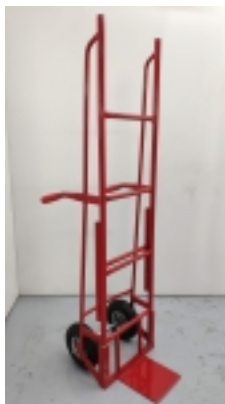

Carro transporte fruta pá

Descrição

Carro para fruta com uma pá e rodas pneumáticas de Ø260, perfeito para o transporte de caixas de fruta, fabricado em tubo de aço muito resistente com uma capacidade de carga de 300Kg. Possui um acessório de 380mm para aumentar a altura do carro.

Dados técnicos

Referência	1141
Dimen.(mm) Comprimento x largura x pala	1.720 x 480 x 260
Rodas mm	Ø 260 ref. 30-199
Pneu	Pneumatica
Peso Kg	21
Carga	300
dimensões da lâmina (A x P)	250 x 220

Carro transporte fruta pá