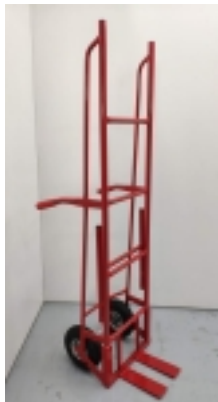

Carro transporte fruta garfos

Descrição

Carro para fruta com garfos e rodas de pneumáticas de Ø260, perfeito para o transporte de caixas de fruta, fabricado em tubo de aço muito resistente com uma capacidade de carga de 300Kg. Possui um acessório de 380mm para aumentar a altura do carro.

Dados técnicos

| Referência | 1140 |
|---|-------------------|
| Dimen.(mm) Comprimento x largura x pala | 1.720 x 480 x 260 |
| Rodas mm | Ø 260 Ref. 30-199 |
| Pneu | Pneumatica |
| Peso Kg | 21 |
| Carga | 300 |
| dimensões da lâmina (A x P) | 240 x 255 |