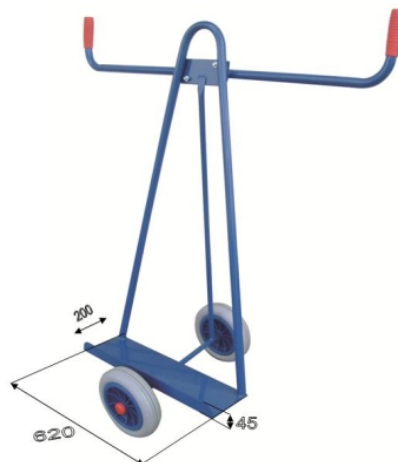

Carro porta madeiras 2 rodas

Descrição

Carro para o transporte vertical de tábuas de madeira. Construído com tubos de aço e com uma base de 620x200x45 perfeita para o transporte das tábuas de madeira. Rodas anti furo.

Dados técnicos

Referência	6045
Dimensões (mm) Comprimentoxlarguraxaltur	1.250 x 620 x 1.400
Rodas fixas mm	260
Rodas giratorias mm	
Pneu	Anti furo
Peso Kg	18
Carga	300

Carro porta madeiras 2 rodas