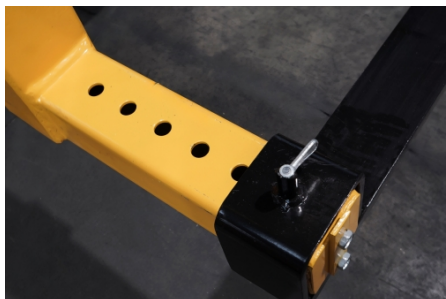

Porta paletes garfos moveis 2000 kg

Descrição

Porta-paletes com garfos móveis desde 450 hasta 900 mm, para a elevação de cargas até 2.000 kg, perfeito para transportar todas as mercadorias sobre paletes a través duma grua. Fabricado em aço muito resistente.

Dados técnicos

Referência	12053
Dimensões (mm) Comprimentoxlarguraxaltur	1.140 x 950 x 1.640-2.340
Características	De 450 hasta 900. Uña 1000x120x40
Peso Kg	198
Carga	2.000

Porta paletes garfos moveis 2000 kg