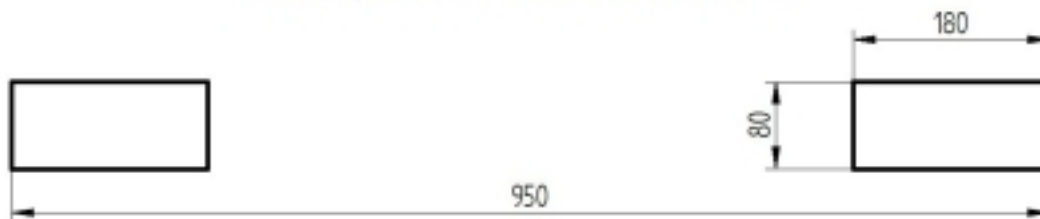

Acessorio 2 garrafas soldar

Descrição

Suporte para 2 garrafas para empilhador ou armazenagem, solução ideal para a armazenagem e transporte seguro de até 2 garrafas. Fabricado em aço perfilado para suportar uma carga de 200Kg. Fabricação a medida, Consulte-nos.

Dados técnicos

Referência	3034-2
Dimensões (mm) altoxlarguraxfundo	1.150 x 860 x 350
Peso	45
Carga	200

CROQUIS ENTRADA DE UÑAS

Acessorio 2 garrafas soldar