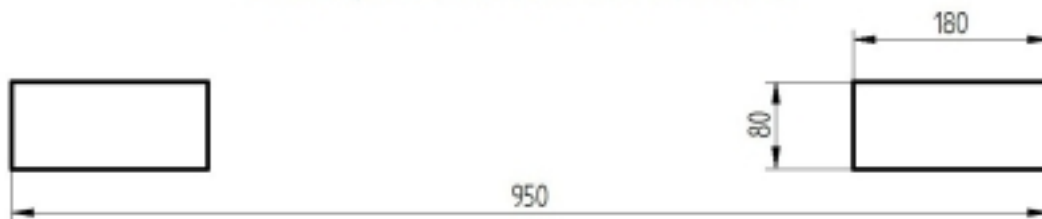

Acessorio 4 garrafas soldar

Descrição

Suporte para 4 garrafas para empilhador ou armazenagem, solução ideal para a armazenagem e transporte seguro de até 4 garrafas. Fabricado em aço perfilado para suportar uma carga de 400Kg. Fabricação a medida, Consulte-nos.

Dados técnicos

Referência	3034-4
Dimensões (mm) altoxlarguraxfundo	1.000 x 950 x 610
Peso	60
Carga	400

CROQUIS ENTRADA DE UÑAS

Acessorio 4 garrafas soldar