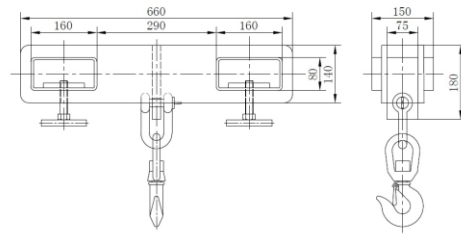

Acessorio gancho carregador

Descrição

Gancho para empilhador sendo muito útil para realizar tarefas de elevação até 2.500 Kg. Fácil manejo e seguro uma vez que possui um sistema de engate por meio de uma maneta de sujeição para assegurar um bom amarre aos garfos.

Dados técnicos

Referência	3049
Capacidade	2.500 KG.
Braço Tensile	NO
Dimensões (mm) Comprimentoxlarguraxaltur	660x150x185 mm
Peso Kg	25

Acessorio gancho carregador

Acessorio gancho cargador