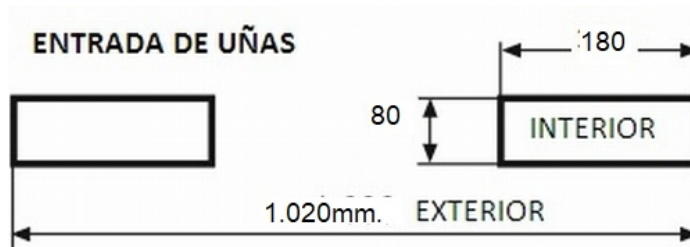

Acessorio virador contentores 1.000x1.020x1.060

Descrição

Virador de caixotes de lixo para empilhador sendo muito útil para realizar tarefas como manipulação, transporte e esvaziar caixotes de 120 e 240 Litros, sempre que não supere os 250 Kg. De fácil utilização e seguro uma vez que tem um sistema manual através de uma alavanca evitando que o condutor saia para descarregar. O caixote pode girar até 180 grados. Estrutura robusta, que consiste num caixilho básico para introduzir nos garfos do empilhador ou no engate da grua. Manivela e corrente de fixação para assegurar uma boa fixação aos garfos do empilhador. Cinto para afixar o bidão. Marcado CE. Fabricação à medida, consulte-nos.

Dados técnicos

Referênci	3042
Carga Kg	Virador de caixotes de lixo 120 e 240 L.

Acessorio virador contentores 1.000x1.020x1.060