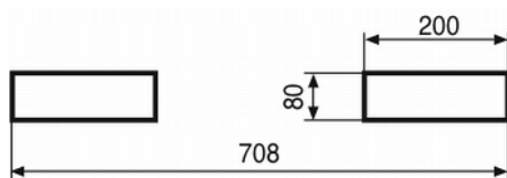

# Acessorio para virar 1 bidão 360° lateral

## Descrição

Virador de bidões lateral para empilhador sendo muito útil para realizar tarefas como manipulação, transporte e esvaziar bidões metálicos de 220 litros, sempre que não supere os 360 Kg. De fácil utilização e seguro uma vez que tem um sistema de viragem feito por manivela ou corrente. O bidão pode girar até 360 graus. Estrutura robusta, que consiste num caixilho básico para introduzir nos garfos do empilhador ou no engate da grua. Manivela e corrente de fixação para assegurar uma boa fixação aos garfos do empilhador. Cinto para afixar o bidão. Marcado CE. Fabricação à medida, consulte-nos.

## Dados técnicos

<b>Referência</b>	3057
<b>Dimensões (mm) Comprimentoxlarguraxaltur</b>	1270 x 710 x 640
<b>Radio de giro</b>	360°
<b>Peso kg</b>	85
<b>Carga</b>	360
<b>Bidão</b>	220