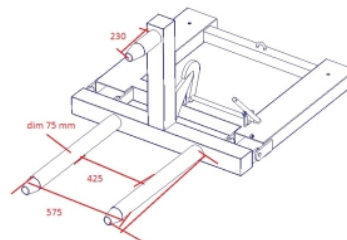

Acessorio bidaõ vertical-horizontal

Descrição

Virador de bidões para empilhador sendo muito útil para realizar tarefas como manipulação, transporte e viragem de bidões de 220 litros, sempre que não supere os 400 Kg. De fácil utilização e seguro uma vez que tem um sistema de viragem feito por manivela. O bidão pode girar até 90 graus. Estrutura robusta, que consiste num caixilho básico para introduzir nos garfos do empilhador ou no engate da grua. Manivela e corrente de fixação para assegurar um bom amarre aos garfos do empilhador. Cinto para afixar o bidão. Marcado CE. Fabricação à medida, consulte-nos. [Navios desmontado](#)

Dados técnicos

Referência	3058
Dimensões (mm) Comprimentoxlarguraxaltur	1.700 x 1.025 x 700
Radio de giro	90°
Peso kg	75
Carga	400
Bidão	220

Acessorio bidaõ vertical-horizontal