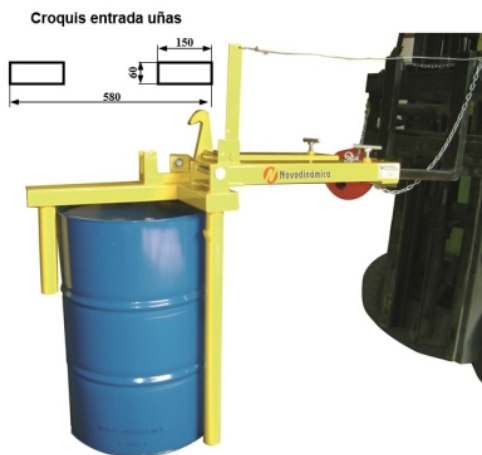

Acessorio bidaõ vertical-horizontal

Descrição

Virador de bidões para empilhador sendo muito útil para realizar tarefas como manipulação, transporte e viragem de bidões de 220 litros, sempre que não supere os 400 Kg. De fácil utilização e seguro uma vez que tem um sistema de viragem feito por manivela. O bidão pode girar até 90 graus. Estrutura robusta, que consiste num caixilho básico para introduzir nos garfos do empilhador ou no engate da grua. Manivela e corrente de fixação para assegurar um bom amarre aos garfos do empilhador. Cinto para afixar o bidão. Marcado CE. Fabricação à medida, consulte-nos. [Navios desmontado](#)

Dados técnicos

Referência	3058
Dimensões (mm) Comprimentoxlarguraxaltur	1.700 x 1.025 x 700
Radio de giro	90°
Peso kg	75
Carga	400
Bidão	220

Acessorio bidaõ vertical-horizontal