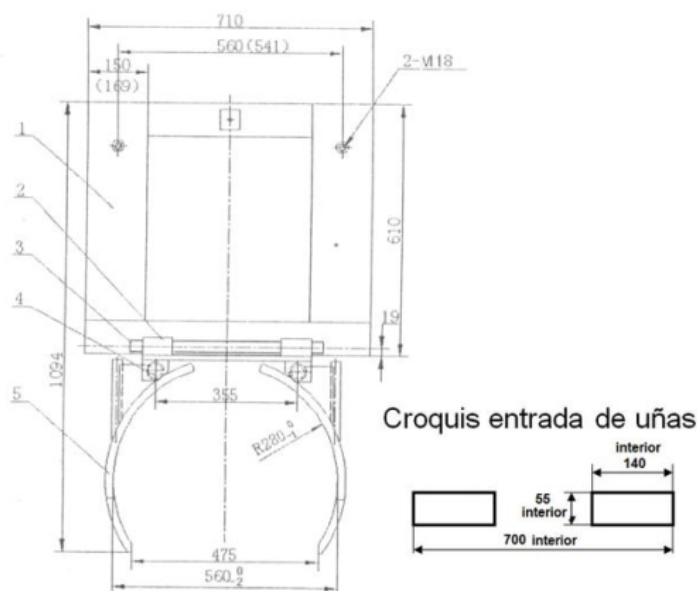

Acessorio bidão vertical (Bidón Chapa)

Descrição

Transportador de bidões para levantar facilmente e rapidamente sem ter necessidade de conexões hidráulicas ou eléctricas. Construção em aço resistente. Ideal para o transporte e elevações de bidões. Mecanismo simples e seguro. Apto para bidões de 220 Litros. Marcado CE.

Dados técnicos

Referência	3043
Dimensões (mm) Comprimentoxlarguraxaltur	600 x 600 x 60
Radio de giro	
Peso kg	70
Carga	500
Bidão	220

Acessorio bidão vertical (Bidón Chapa)