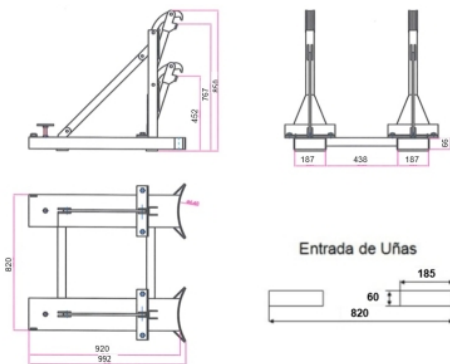

Acessorio empilhador 2 bidões

Descrição

Pinças para o transporte sujeição ou elevação de 2 bidões de 50 a 220 Litros e não superior aos 500 Kg. Manejo simples e seguro uma vez que possui um garfo especial de sujeição. Possui uma pinça de sujeição regulável em altura para poder adaptar-se aos diferentes tamanhos dos bidões. Estrutura muito robusta fabricada em aço perfilado para ser usado em empilhadores. Proteção de borracha para evitar danos aos tambores. Marcado CE.

Dados técnicos

Referência	10177
Dimensões (mm) Comprimentoxlarguraxaltura	952 x 820 x 850(2 Bidones)
Radio de giro	
Peso kg	79
Carga	1.000
Bidão	50 l. a 220 l.

Acessorio empilhador 2 bidões