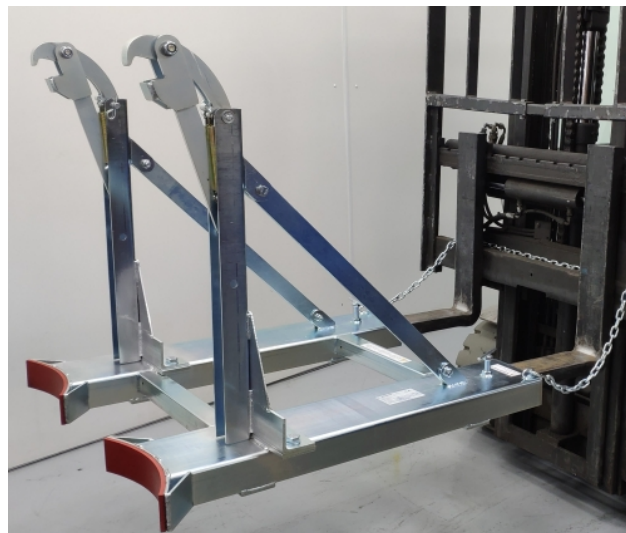

Acessorio empilhador 2 bidões

Descrição

Pinças para o transporte sujeição ou elevação de 2 bidões de 50 a 220 Litros e não superior aos 500 Kg. Manejo simples e seguro uma vez que possui um garfo especial de sujeição. Possui uma pinça de sujeição regulável em altura para poder adaptar-se aos diferentes tamanhos dos bidões. Estrutura muito robusta fabricada em aço perfilado para ser usado em empilhadores. Proteção de borracha para evitar danos aos tambores. Marcado CE.

Dados técnicos

Referência	10177
Dimensões (mm) Comprimentoxlarguraxaltura	952 x 820 x 850(2 Bidones)
Radio de giro	
Peso kg	79
Carga	1.000
Bidão	50 l. a 220 l.

Acessorio empilhador 2 bidões