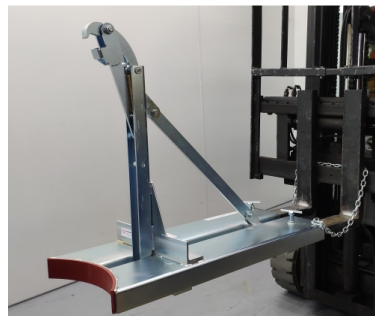

# Acessorio empilhador 1 bidão

## Descrição

Pinzas para el transporte sujeción o elevación de 1 bidón de 50 a 220 Litros y que no supere los 500 Kg. Manejo sencillo y seguro ya que posee una uña especial de sujeción. Posee una pinza de sujeción regulable en altura para poder adaptarse a los distintos tamaños de los bidones. Estructura muy robusta fabricada en acero perfilado para el uso de carretillas. Proteção de borracha para evitar danos aos tambores. Marcado CE.

## Dados técnicos

Referência	10176
Dimensões (mm) Comprimentoxlarguraxaltur	992 x 445 x 850 (1 Bidón)
Radio de giro	
Peso kg	45
Carga	500
Bidão	50 l. a 220 l.