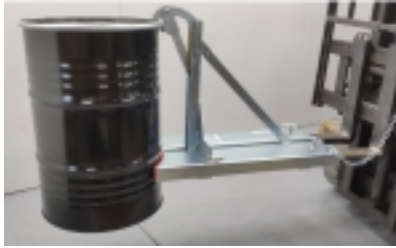

# Acessorio empilhador 1 bidão

## Descrição

Pinzas para el transporte sujeción o elevación de 1 bidón de 50 a 220 Litros y que no supere los 500 Kg. Manejo sencillo y seguro ya que posee una uña especial de sujeción. Posee una pinza de sujeción regulable en altura para poder adaptarse a los distintos tamaños de los bidones. Estructura muy robusta fabricada en acero perfilado para el uso de carretillas. Proteção de borracha para evitar danos aos tambores. Marcado CE.

## Dados técnicos

Referência	10176
Dimensões (mm) Comprimentoxlarguraxaltur	992 x 445 x 850 (1 Bidón)
Radio de giro	
Peso kg	45
Carga	500
Bidão	50 l. a 220 l.