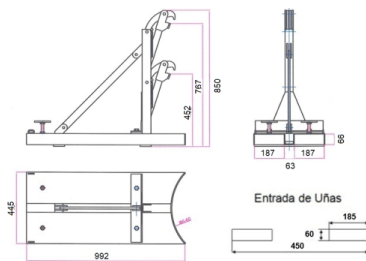

## Descrição

Pinzas para el transporte sujeción o elevación de 1 bidón de 50 a 220 Litros y que no supere los 500 Kg. Manejo sencillo y seguro ya que posee una uña especial de sujeción. Posee una pinza de sujeción regulable en altura para poder adaptarse a los distintos tamaños de los bidones. Estructura muy robusta fabricada en acero perfilado para el uso de carretillas. Proteção de borracha para evitar danos aos tambores. Marcado CE.

## Dados técnicos

Referência	10176
Dimensões (mm) Comprimentoxlarguraxaltur	992 x 445 x 850 (1 Bidón)
Radio de giro	
Peso kg	45
Carga	500
Bidão	50 l. a 220 l.