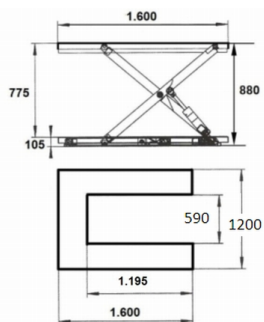

# Mesa em U 1.500 kg

## Descrição

Mesa extra plana com plataforma em forma de U, são a opção mais adequada quando se movimentam cargas paletizadas até 1.500 kg. Os paletes podem ser depositados e retirados directamente da plataforma com um porta-paletes. Não necessita fosso para a sua instalação e podem mover-se facilmente de posição. Mesa Controlada através dum comando com botão de emergência e um caixilho de segurança para parar a descida em caso de encontrar um obstáculo. Estrutura de aço rectangular para assegurar a estabilidade e a resistência da mesa. Tensão de alimentação 380V. Marcado CE. Fabricação a medida, consulte-nos.

## Dados técnicos

Referência	10141
Dimensões (mm) Comprimentoxlarguraxaltura	1.600 x 1.200 ( U 1.200 X 590)
Altura de elevação	880
Altura dobrada	105
Tempo de elevação	30 Seg
Motor KW	1,5
Capacidade	1.500 Kg
Peso Kg	380

## Mesa em U 1.500 kg