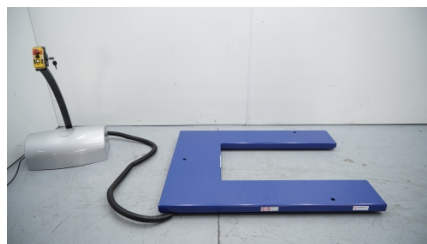

Mesa em U 1.000 kg

Descrição

Mesa extra plana com plataforma em forma de U, são a opção mais adequada quando se movimentam cargas paletizadas até 1.000 kg. Os paletes podem ser depositados e retirados directamente da plataforma com um porta-paletes. Não necessita fosso para a sua instalação e podem mover-se facilmente de posição. Mesa Controlada através dum comando com botão de emergência e um caixilho de segurança para parar a descida em caso de encontrar um obstáculo. Estrutura de aço rectangular para assegurar a estabilidade e a resistência da mesa. Tensão de alimentação 380V. Marcado CE. Fabricação a medida, consulte-nos.

Dados técnicos

Referência	10140
Dimensões (mm) Comprimentoxlarguraxaltura	1.450 x 1.140 (U 1.050x575)
Altura de elevação	840
Altura dobrada	85
Tempo de elevação	25 Seg
Motor KW	0,75
Capacidade	1.000 Kg
Peso Kg	280

Mesa em U 1.000 kg