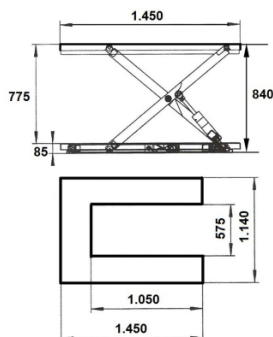

Mesa em U 1.000 kg

Descrição

Mesa extra plana com plataforma em forma de U, são a opção mais adequada quando se movimentam cargas paletizadas até 1.000 kg. Os paletes podem ser depositados e retirados directamente da plataforma com um porta-paletes. Não necessita fosso para a sua instalação e podem mover-se facilmente de posição. Mesa Controlada através dum comando com botão de emergência e um caixilho de segurança para parar a descida em caso de encontrar um obstáculo. Estrutura de aço rectangular para assegurar a estabilidade e a resistência da mesa. Tensão de alimentação 380V. Marcado CE. Fabricação a medida, consulte-nos.

Dados técnicos

Referência	10140
Dimensões (mm) Comprimentoxlarguraxaltura	1.450 x 1.140 (U 1.050x575)
Altura de elevação	840
Altura dobrada	85
Tempo de elevação	25 Seg
Motor KW	0,75
Capacidade	1.000 Kg
Peso Kg	280

Mesa em U 1.000 kg