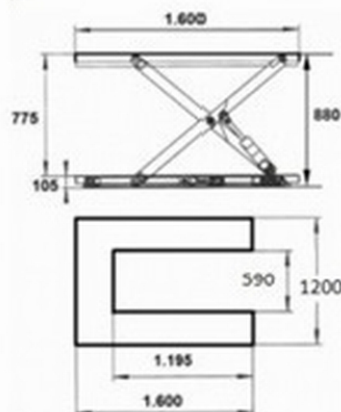

Mesa em forma de U, 1.500 kg, em aço inoxidável AISI 304.

Descrição

Mesa extra plana com plataforma em forma de U, em aço inoxidável AISI 304. são a opção mais adequada quando se movimentam cargas paletizadas até 1.500 kg. Os paletes podem ser depositados e retirados directamente da plataforma com um porta-paletes. Não necessita fosso para a sua instalação e podem mover-se facilmente de posição. Mesa Controlada através dum comando com botão de emergência e um caixilho de segurança para parar a descida em caso de encontrar um obstáculo. Estrutura de aço rectangular para assegurar a estabilidade e a resistência da mesa. Tensão de alimentação 380V. Marcado CE. Fabricação a medida, consulte-nos.

Dados técnicos

Referência	10141-I
Dimensões (mm) Comprimentoxlarguraxaltur	1.600 x 1.200 (U 1.200 X 590)
Altura de elevação	880 mm.
Altura dobrada	105 mm.
Tempo de elevação	30 Seg
Motor KW	1,5
Capacidade	1.500 Kg
Peso Kg	380

Mesa em forma de U, 1.500 kg, em aço inoxidável AISI 304.

Ref. 20-10141-I
Capacidad de carga: 1500kg
Dimensiones base "U": 1600x1200mm
Dimensiones "U" : 1195x590mm
Min/Max Elevacion : 105/860mm
Tiempo elevación/descenso: 25-35s
Motor: 2.2kw
Protección: IP67
Peso : 350kg

**Mesa em forma de U, 1.500 kg, em aço inoxidável
AISI 304.**