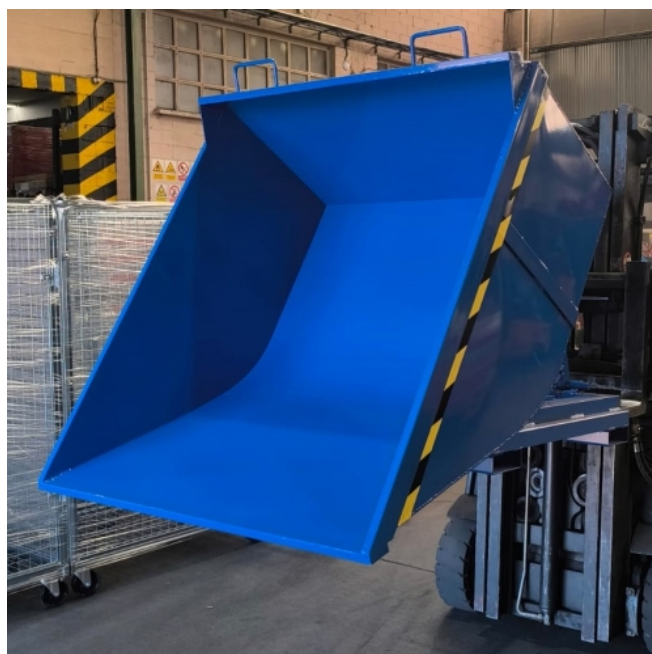

Balde autobasculante 550 l. uña h=45 mm.

Descrição

Contentor para armazenar, transporte e volteio fácil de diversos produtos usando empilhador. Certificado CE. Fabricação a medida. Consulte-nos. Pronto para pegar com um empilhadeira.

Dados técnicos

Referência	12020
Dimensões (mm) Comprimentoxlarguraxaltur	1.290 x 1.140 x 950
Cuba (mm) Comprimentoxlarguraxaltur	1.290 x 1.140 x 550
Peso Kg	145 kg.
Carga Kg	1.000 kg.
Litros	550

Balde autobasculante 550 l. uña h=45 mm.