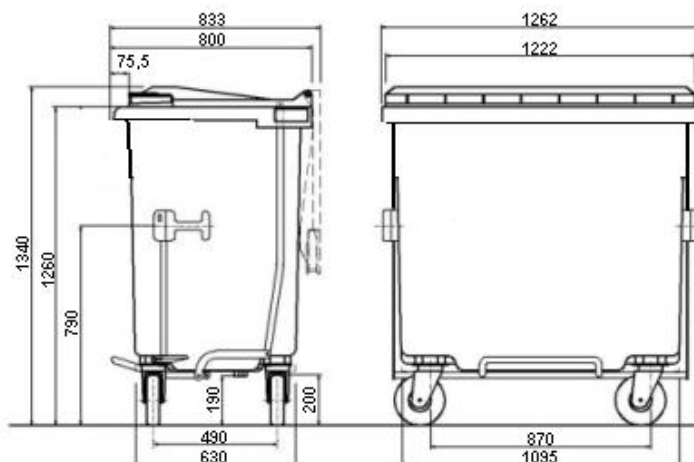

Contentor lixo 800 l. verde

Descrição

Contentor fabricado em polietileno de alta densidade, resistente aos raios ultravioleta e infravermelhos, ao decorrer do tempo e das altas e baixas temperaturas. De fácil lavagem com água. Rodas de borracha maciças. Tampa com borda para um levantamento contínuo sobre toda a parte frontal. 6 asas laterais e 2 pegas de agarre. Como opção pode-se colocar um pedal de abertura de tampa.

Dados técnicos

Referência	9823-V
Dimensões (mm) Comprimentoxlarguraxaltur	800x1.250x1.360
Rodas Fixas mm	
Rodas Giratorias	Ø 200
Pneus	Goma
Peso Kg	70
Carga Kg	800 Litros

Contentor lixo 800 l. verde