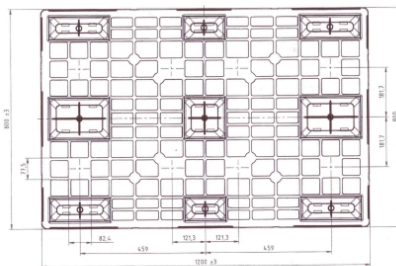

# Palete de exportação 1.200 × 800 mm

## Descrição

Paleta de exportação 1.200 × 800, empilháveis, fabricado com material reciclado polypropylene (PP). Graças as suas propriedades mecânicas, vida útil, empilháveis, possibilidade de limpeza, baixo peso próprio e a sua possibilidade de reciclagem, esta paleta é uma completa alternativa ecológica e económica para os paletes clássicas de madeira.

## Dados técnicos

<b>Referência</b>	5060
<b>Dimensoes mm.</b>	1.200 x 800 x 140
<b>Carga kg.</b>	500
<b>Peso kg.</b>	5

CAPACIDAD 500 KG

## Palete de exportação 1.200 × 800 mm