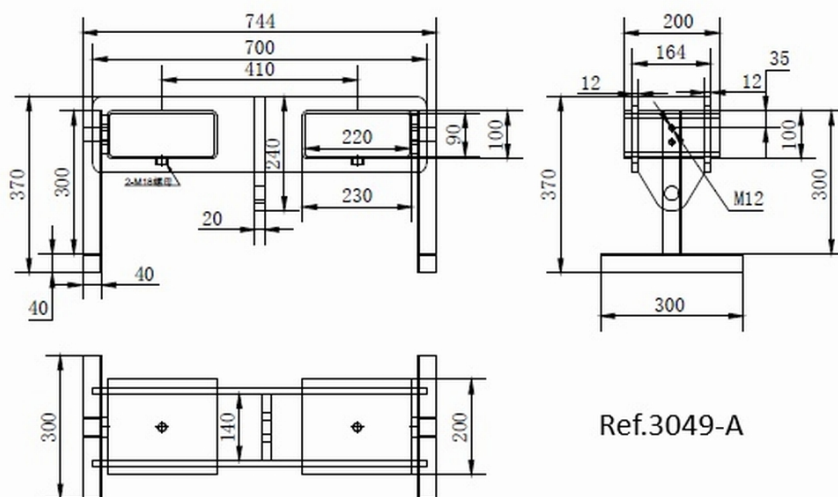

## Descrição

Gancho de empilhadeira sendo muito útil para tarefas de elevação de até 1.500 Kg.  
Fácil manuseio e seguro, pois possui sistema de ancoragem por meio de alça de fixação para garantir uma boa amarração ao prego.

## Dados técnicos

Referência	3049-A
Capacidade	1.500 kg.
Braço Tensile	NO
Dimensões (mm) Comprimentoxlarguraxaltur	740 X 300 X 370
Peso Kg	31