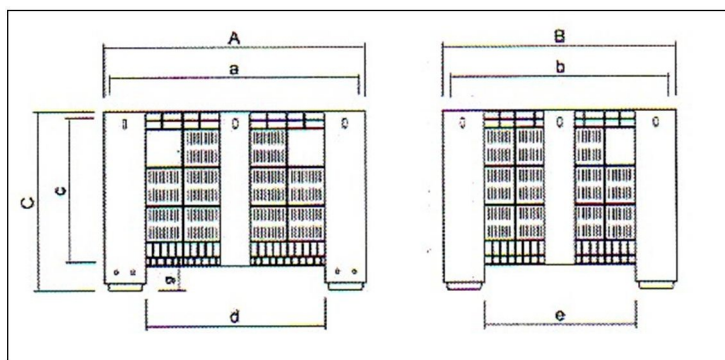

Contentor plástico liso 1.200 X 1.000 X 760 mm.

Descrição

Contentor com os laterais lisos, fabricado em polietileno de alta densidade resistente a os raios ultravioleta e infravermelhos, ácidos, ao decorrer do tempo e as altas e baixas temperaturas. Contentor de grande utilidade para a armazenagem e transporte de mercadorias com empilhador. Facilmente lavável com água e insensível a variações de peso em contacto com a água ou em zonas húmidas. Como opção pode-se colocar rodas e/ou tampa. Consulte-nos.

Cor: Cinza

Dados técnicos

Referência	5049
Dimensoes mm.	1.200x1.000x760
Capacidade lts.	610
Peso Kg.	38
Carga kg.	610

Volumen: 610 litros
Dimensiones exteriores: 1200x1000x760 (AxBxC)
Dimensiones interiores: 1115x910x575 (axbxc)
Altura patas: 120 mm (g)
Distancia entre patas: 890x680 mm (dxe)
Peso: 32kg

Contentor plástico liso 1.200 X 1.000 X 760 mm.