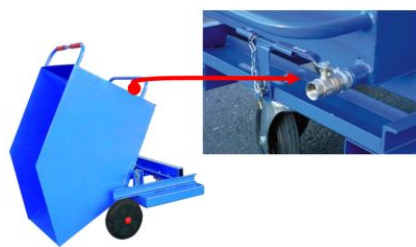

Torneira + rede

Descrição

Torneira para contentor, perfeito para escoar de líquidos.

Dados técnicos

Referência	20062
Descrição	Torneira para contentor

Torneira + rede