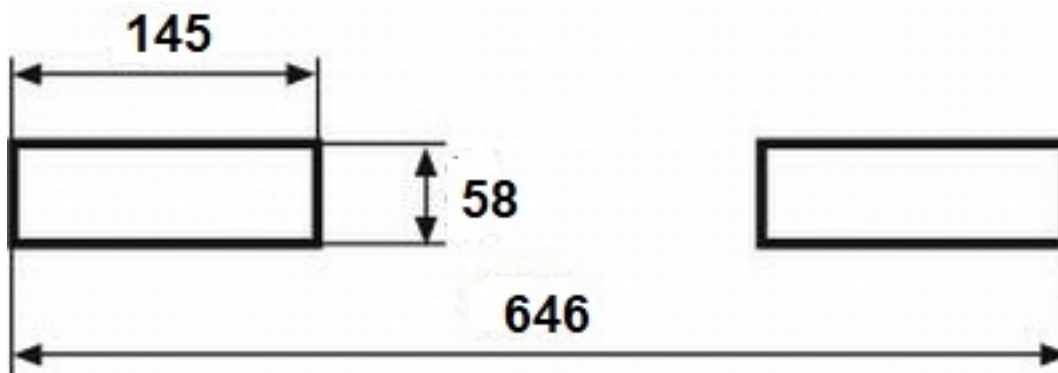

# Cestão papel e cartão 1.200 x 1.000

## Descrição

Carro multiusos com uma altura total de 1.750mm e uma base de 1.200x1.000 muito útil para armazenar papel, cartão ou outros produtos de grande volume. Capacidade de carga até 1.000 Kg. Possui 4 rodas giratórias de Nylon que permitem uma mobilidade total. A estrutura acero pintado. Frontal rebatível

## Dados técnicos

Referência	9330-MU
Dimensões (mm) Comprimentoxlarguraxaltura	1.200 x 1.000 x 1.750
Rodas Giratorias	4 x 125 mm.
Pneu	Nylon
Peso Kg	90
Carga Kg	1.000 Kg

## Cestão papel e cartão 1.200 x 1.000