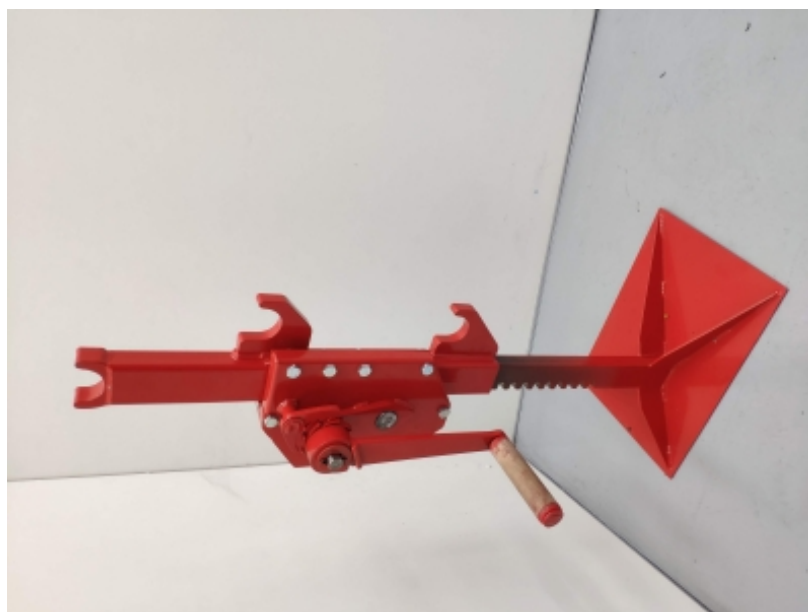

Pareja gato portabobinas 1.500 Kg.

Descrição

Macaco porta-bobinas com cabeça de rolos, travão de segurança. Diâmetro máximo da bobina 850 mm, capacidade de carga 1.500 Kg.

Dados técnicos

Referência	12098
Capacidade Kg	1.500
Bobina de mínimo a máximo mm	400 - 1.800
Largura bobina máximo mm	850
Peso Kg	50
Eixo de bobina	ref. 12099

Pareja gato portabobinas 1.500 Kg.