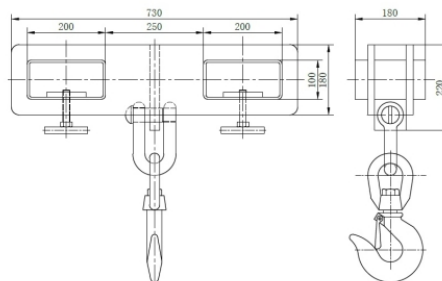

# Gancho do carregador de acessório 5.000 kg.

## Descrição

Gancho para carrinho muito útil para tarefas de elevação até 5.000 Kg. Fácil manuseio e seguro, pois possui sistema de ancoragem por meio de uma alça de fixação para garantir uma boa amarração aos pregos.

## Dados técnicos

<b>Referência</b>	3049-F
<b>Capacidade</b>	5.000 kg.
<b>Braço Tensile</b>	NO
<b>Dimensões (mm) Comprimentoxlarguraxaltur</b>	730x180x220 mm
<b>Peso Kg</b>	45

## Gancho do carregador de acessório 5.000 kg.