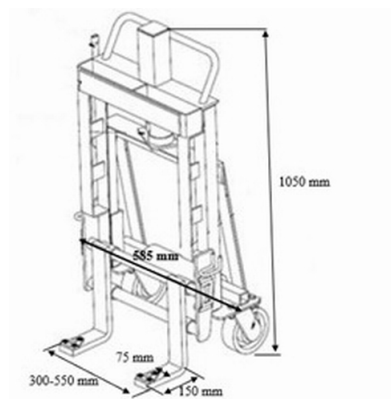

Elevador armários 2.700 kg.

Descrição

Elevadores para armários e cofres muito útil para o transporte de armários pesados cofres, mesas pesadas e ou produtos de grande peso, até 2.700 Kg. Previstos de duas rodas de poliuretano para o melhor transporte por superfícies lisas, palas de segurança para uma correcta elevação das cargas. Cintos de segurança para amarrar as cargas. Elevación total 150mm.

Dados técnicos

Referência	10601-F
Dimensões (L x A X H)	585 x 1050 mm.
Pala (L x A)	100 x 550
Elevação mm.	310
Peso da unidade	95 kg.
Rodas	Ø 150 Poliuretano

Elevador armarios 2.700 kg.