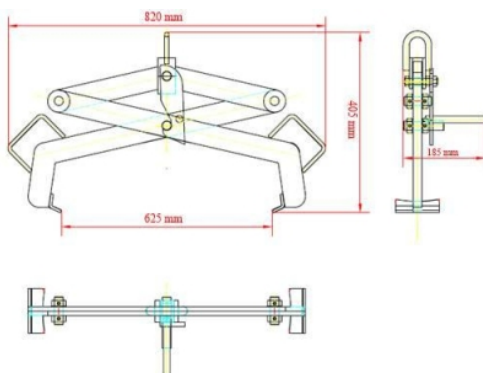

# Implemento para bidones chapa y plástico de 220 y 60 litros

## Dados técnicos

Referência	3066-C
Dimensões (mm) Comprimentoxlarguraxaltur	820 x 185 x 405
Radio de giro	360°
Peso kg	10
Carga	500
Bidão	plástico y chapa 60-220