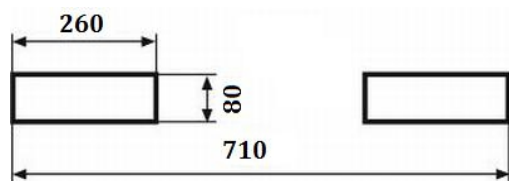

Balde autobasculante 260 l.

Descrição

Contentor para armazenar, transporte e volteio fácil de diversos produtos usando empilhador. Grande variedade de acessórios (tampa, rodas, cilindro hidráulico para virar automaticamente). Construção estanque. Certificado CE. Fabricação a medida. Consulte-nos. Feita a partir folha . Pronto para pegar com um porta-paletes ou empilhadeira.

Dados técnicos

Referência	12035
Dimensões (mm) Comprimentoxlarguraxaltur	1.100 x 1.000 x 635
Cuba (mm) Comprimentoxlarguraxaltur	1050 x 910 x 490
Peso Kg	70
Carga Kg	1.000
Litros	260

Balde autobasculante 260 l.