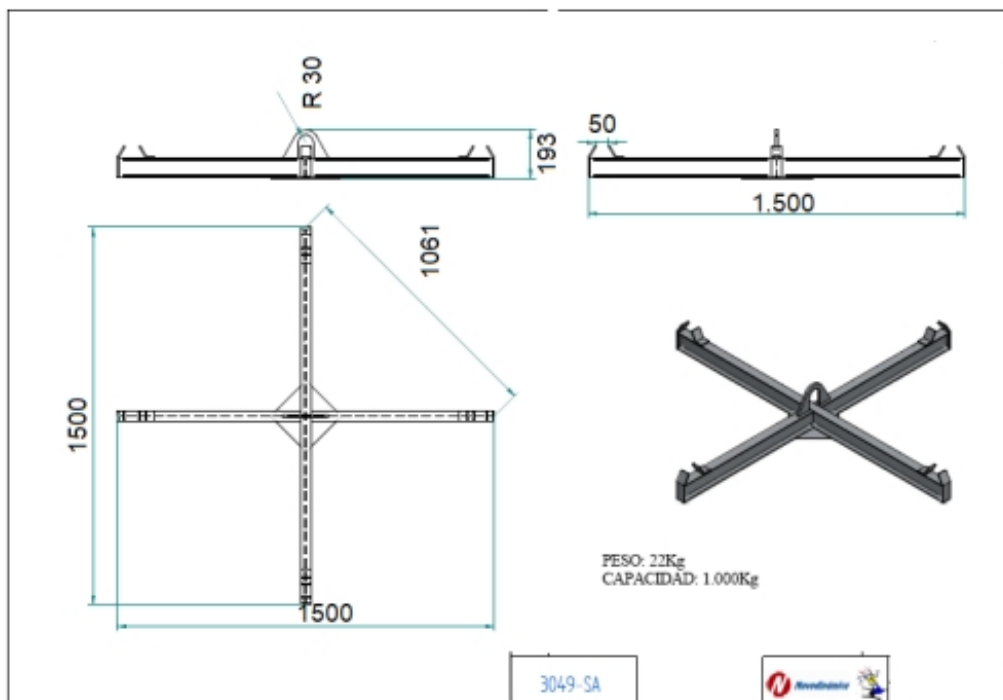

Accessoire grue pour BIG-BAG

Description

Accessoire grue pour accrocher un BIG-BAG à ses crochets de fixation. Fabriqué en acier profilé très résistant. Capacité de charge 1.000 Kg. Dimensions 1.500 x 1.500 x 193 mm. Poids 22 Kg.

Données techniques

| | |
|---------------------------|-------------------------|
| Référence | 3049-SA |
| Dimensions (L x LA x H) | 1.500 x 1.500 x 193 mm. |
| Charge Kg. | 1000 |
| Poids Kg | 22 |

Accessoire grue pour BIG-BAG