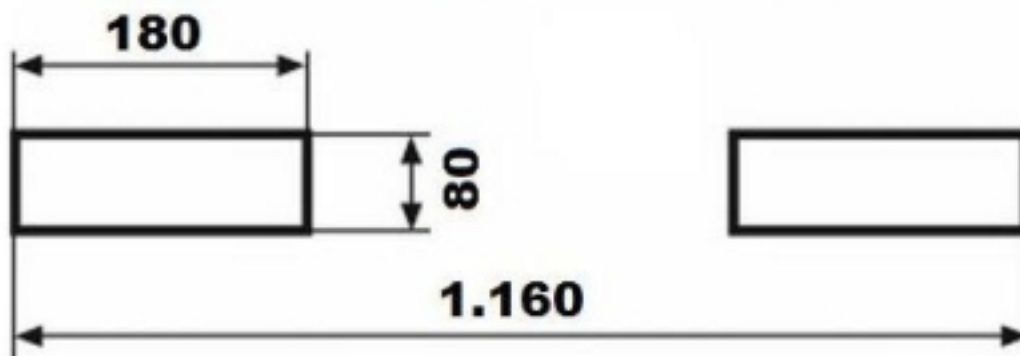

Cage 4 bouteilles pour grue et chariot élévateur

Description

Cage 4 bouteilles pour grue ou stockage, une solution idéale pour le stockage et le transport jusqu'à 4 bouteilles. Fabriquée en acier profilé pour supporter une charge de 400Kg. Fabrication sur mesure, nous consulter.

Données techniques

Référence	3034-GC
Dimensions(mm) h x l x f	1.950 x 750 x 800
Poids	115 Kg
Charge	400 Kg

ENTRADA DE UÑAS

Cage 4 bouteilles pour grue et chariot élévateur