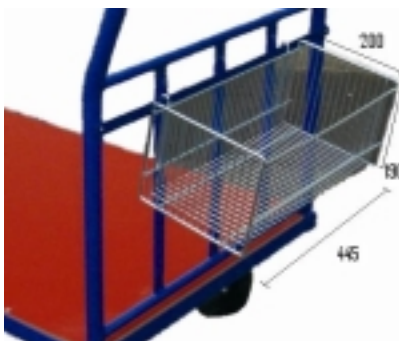

PANIER POUR PLATE-FORMES

Description

PANIER S'ADAPTANT À PLATE-FORME

Données techniques

Référence	AL-14
Description	445 x 200 x 190

PANIER POUR PLATE-FORMES