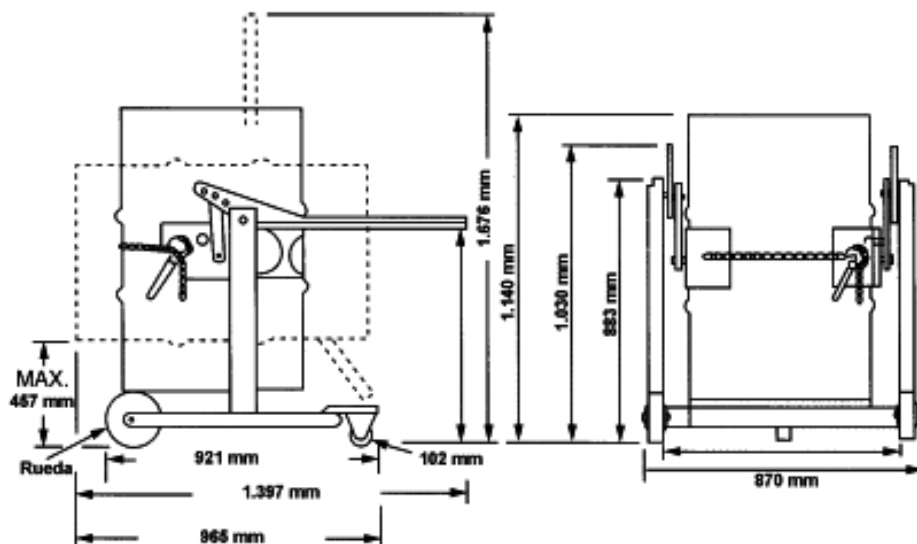

Chariot ATEX basculeur de fûts

Description

Chariot retourneur ATEX II 2GD de fûts acier, pinces ajustables. Le levier permet de lever les fûts, les tourner, les agiter, les vider et les transporter avec une grande facilité.

Données techniques

Référence	3026-VEX
Dimensions (mm) L x l x h	1.390 x 870 x 1.020 mm
Poids Kg	50
Charge	350 Kg
Type de bidon	1

Chariot ATEX basculeur de fûts